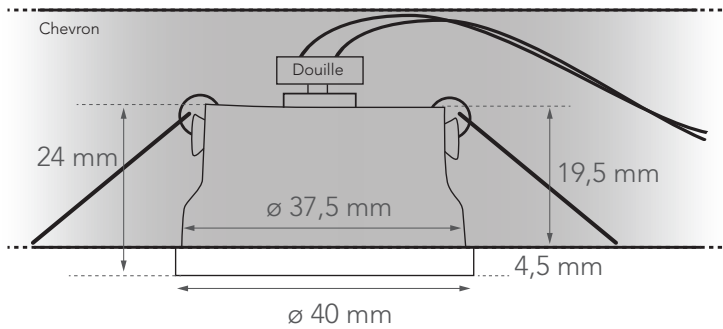

## SPOT ROND À ENCASTRER FIXE

Encastrement : ø 38 mm

Extérieur : ø 40 mm

Couleurs : Alu / Blanc / Ivoire / Noir /  
Gris anthracite/ Marron /  
Chêne clair / Doré

Angle diffus

Flux lumineux : 140 lumens

T° couleur : 2.700K

### PLACO CELY

Pour faux plafond  
Encastrement : ø 57 m  
Extérieur : ø 64 m

### VICKY

Sur tige orientable  
Encastrement : ø 27 m  
Extérieur : ø 35 m

### LALY

Pour chevron épine ou bois  
Sur tige orientable  
Base : 113 x 31 mm

Epaisseur 4,5 mm

Discret

Diamètre 40 mm

Ne déborde pas du chevron

Perçage à  $\varnothing$  38 mm

Pas de câbles visibles